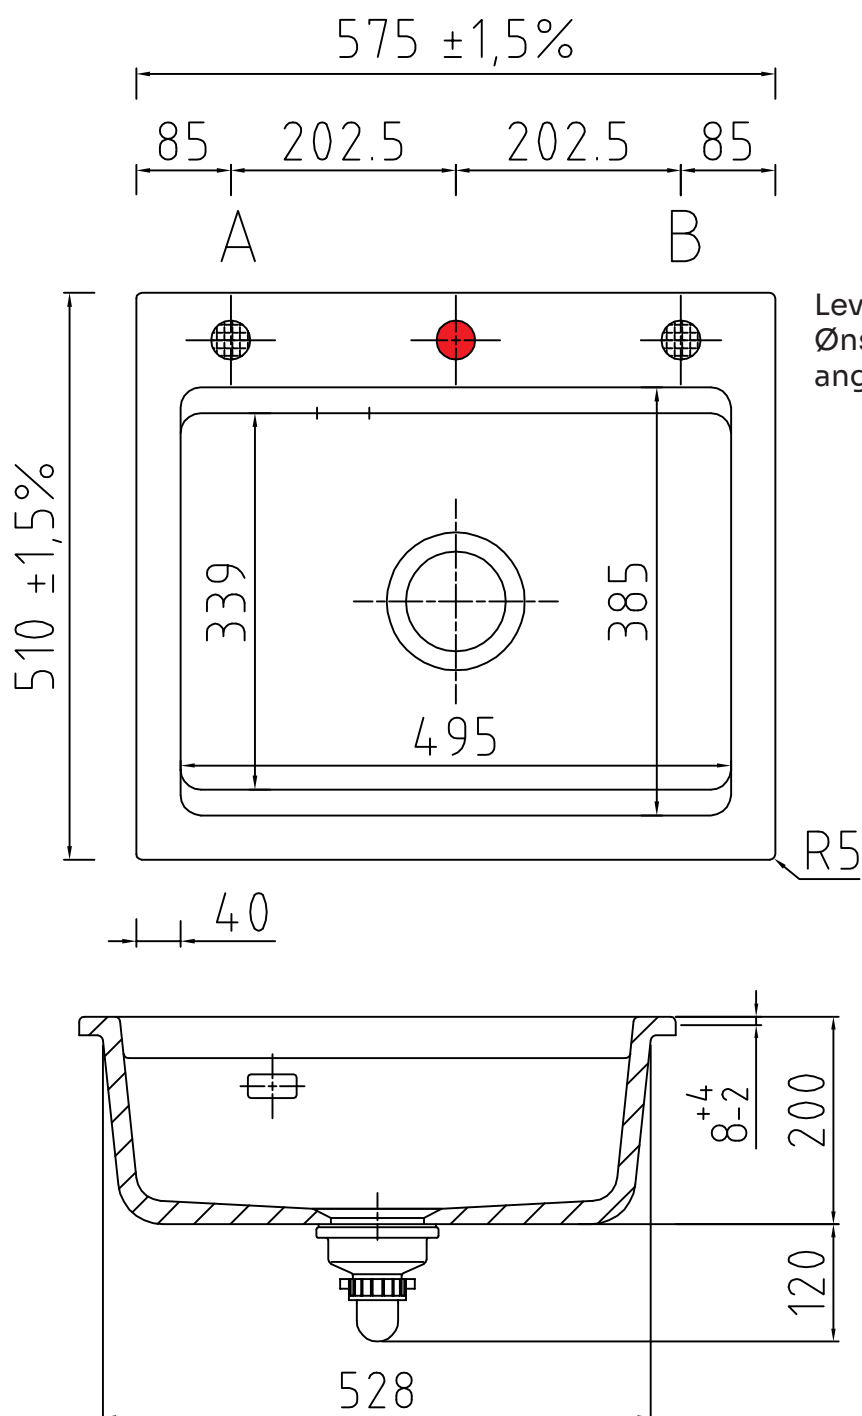

# Kara 57 keramik køkkenvask

Varenr.:  
11062S

VVS-nr.:  
682492116

Materiale: Keramik  
Farve: Mat sort  
Overflade: Glaseret, mat  
Monteringsmulighed: Nedfældning  
Skabsbredde: 600 mm  
Hanehul: Ja  
Overløb: Ja  
Bundventil medfølger: Ja i sort PU

# LAVABO®

Leveres med  $\varnothing 35$  mm hanehul.  
Ønskes yderlige huller (Pos A og B)  
angives dette ved bestilling.